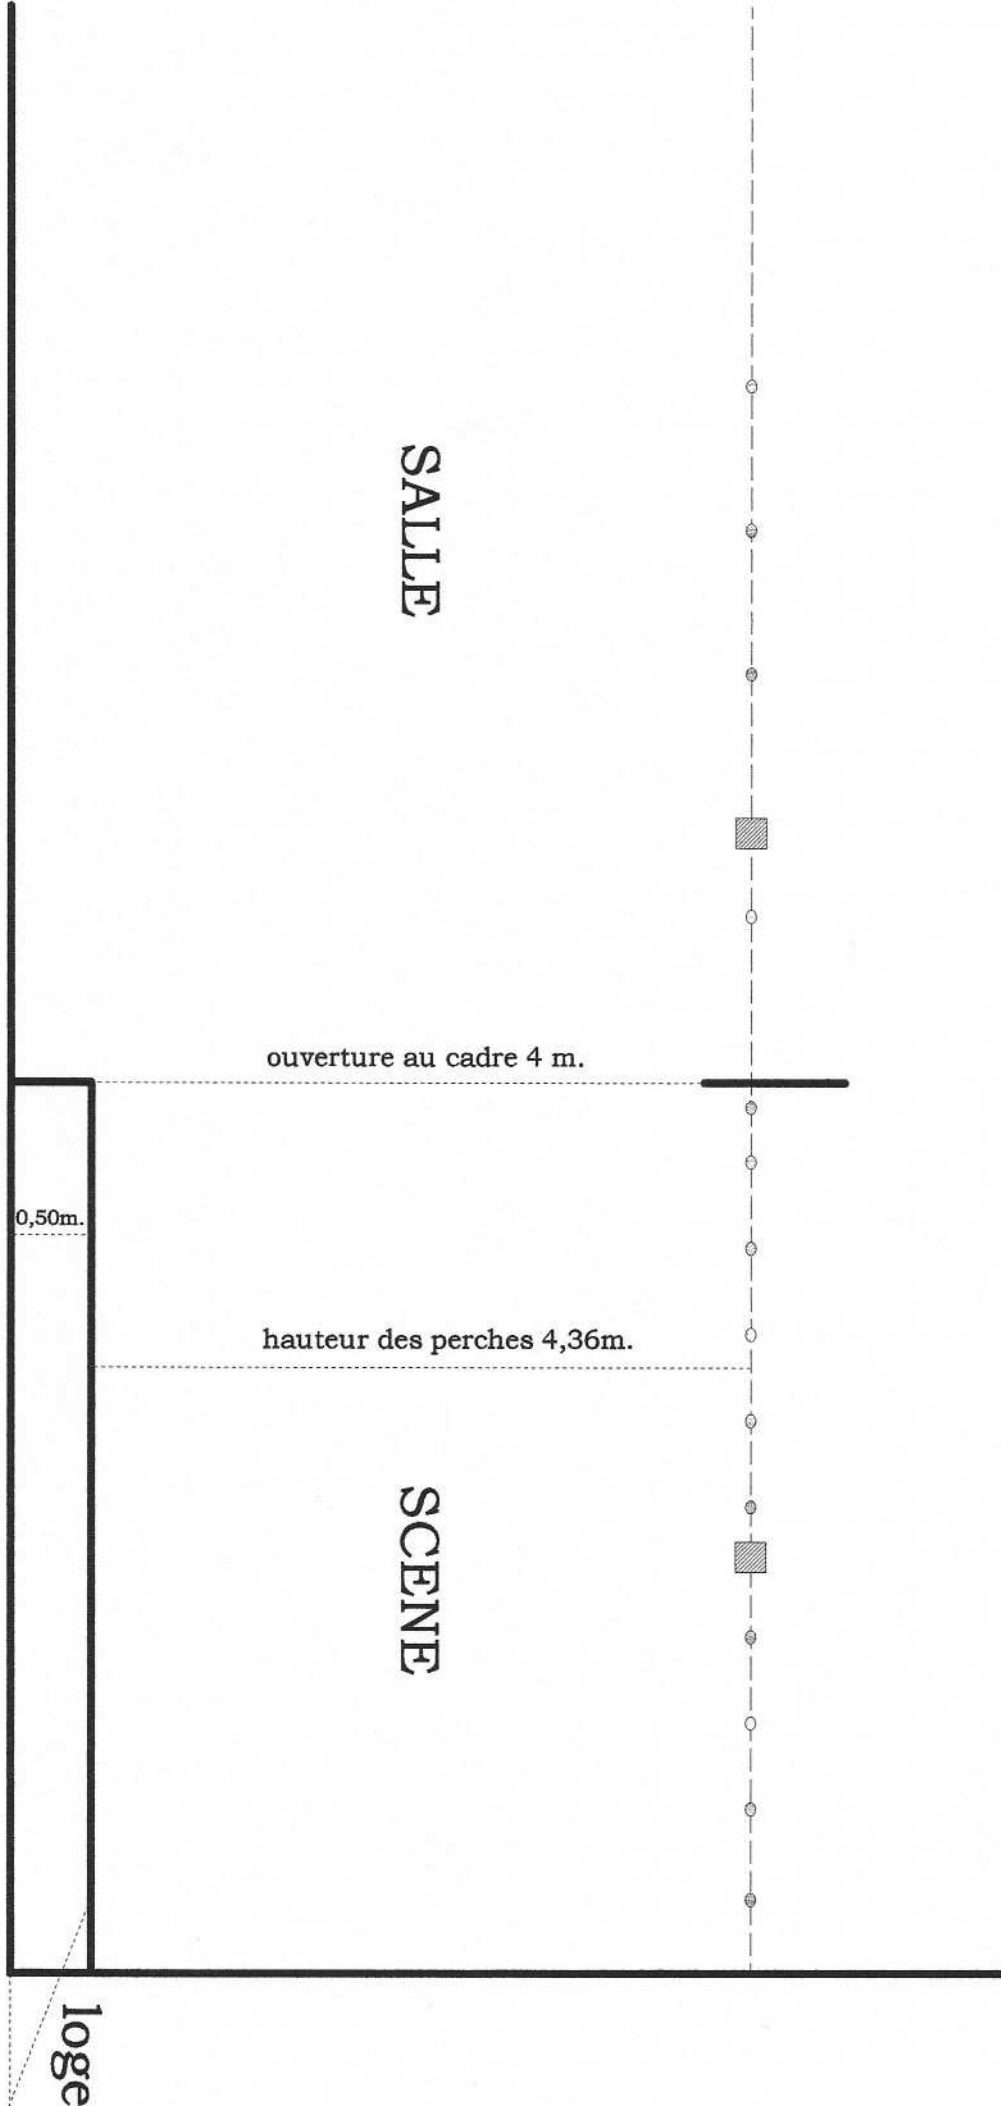

profondeur scène 5,85m.

loge

A

0,45m.  
 0,60m.  
 0,57m.  
 0,57m.  
 0,2m.  
 0,38m.  
 0,57m.  
 0,57m.  
 0,57m.  
 0,57m.  
 0,36m.  
 0,16m.  
 1,10m.  
 0,45m.  
 0,95m.  
 0,95m.  
 0,95m.

DIN / IPN

SCENE

cadre de scène

DIN / IPN

SALLE

# Bilboquet, plan des perches

0,9m.

ouverture au cadre 6m.

0,9m.

Le Pirate, 09.99

SALLE

SCENE

ouverture au cadre 4 m.

hauteur des perches 4,36m.

0,50m.

Loge

Bilboquet plan de coupe, ech. 1/50